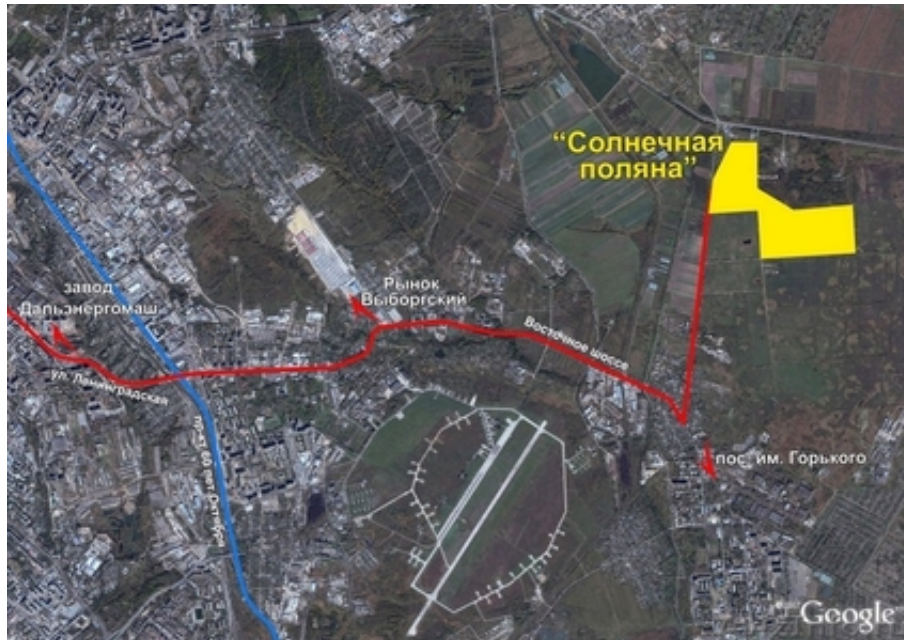

## Участок в посёлке Срлненная поляна Хабаровск

Хабаровск, Россия

"Солнечная поляна" коттеджный посёлок. От 22сотки, ограждение посёлка, дороги, централизованные водопровод и канализация, электричество на участке, круглосуточная охрана посёлка, сформировано ТСЖ. Разрешение на строительство, кадастровый паспорт, изыскания для проведения земляных работ, договор и т.д. Все документы готовы. Очень хорошее транспортное расположение, экологически чистый район, сухой, ровный участок.  
**ЛУЧШЕЕ МЕСТО ДЛЯ ЗАГОРОДНОГО ДОМА !**